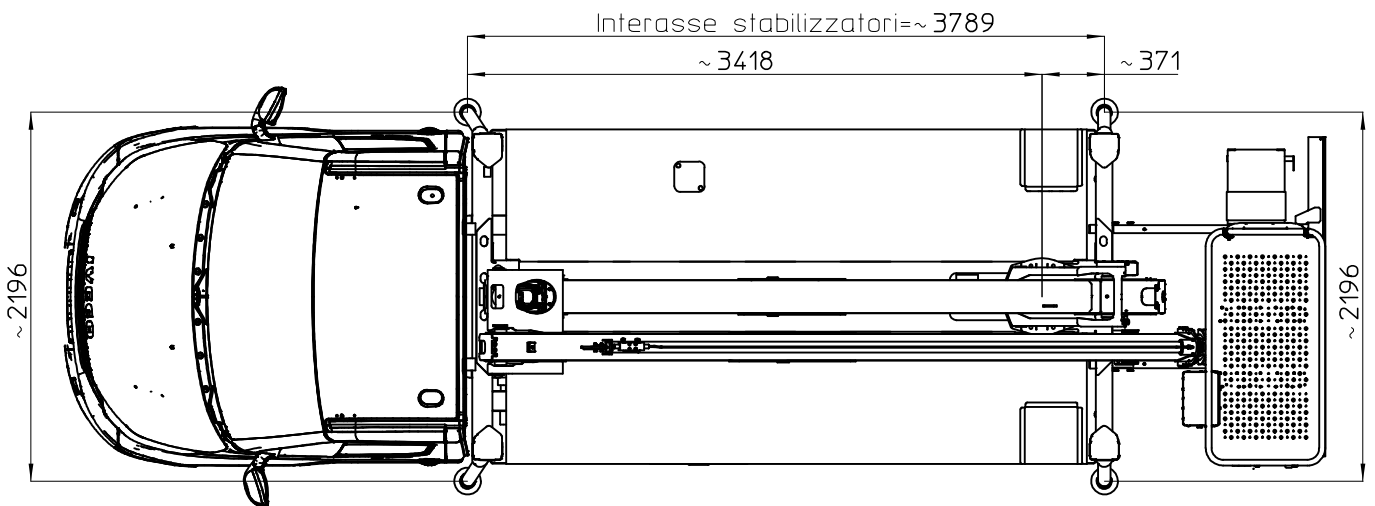

MULTITEL MXE200 R

Iveco Daily PTT=3500Kg

I - Le quote riportate in disegno sono indicative, possono subire variazioni in base alle dimensioni dell'autocarro.

F - Les cotes indiquée dans le dessin sont indicatives et peuvent subir des variations selon aux dimensions du porteur.

E - The dimensions shown in the drawing are an indication and may undergo changes related to the truck sizes.

D - Die in der Zeichnung angegebene Maße sind Richtwerte und können je nach Fahrzeuggröße variieren.