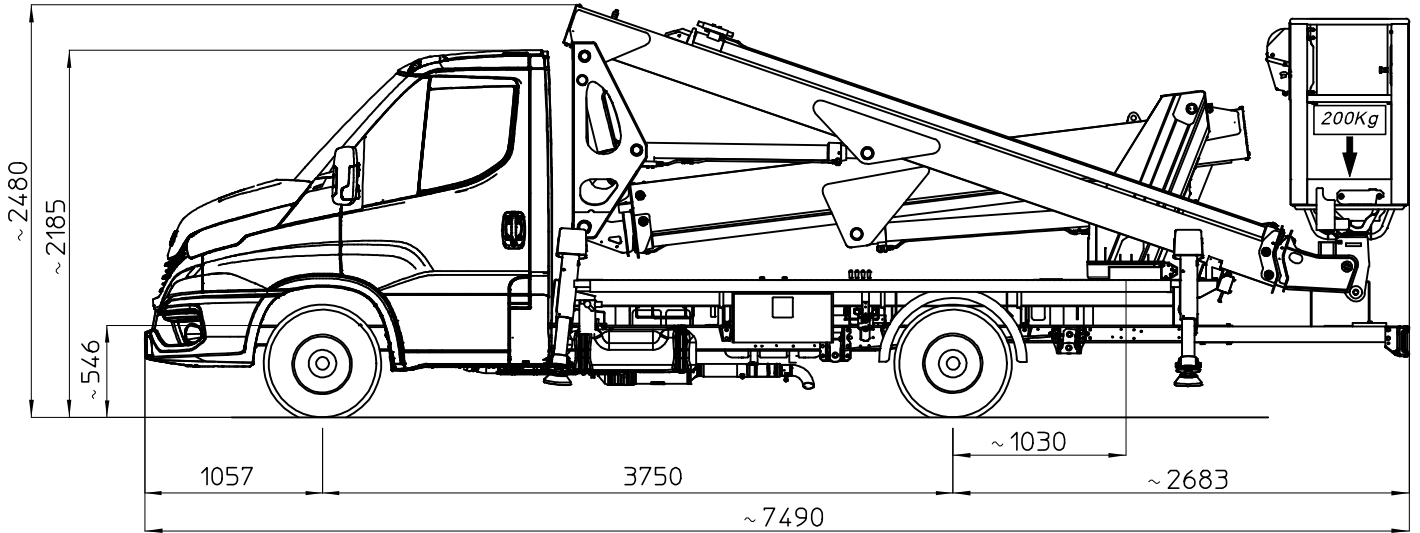

MULTITEL MXE200 R

Iveco Daily PTT=3500Kg

I - Le quote riportate in disegno sono indicative, possono subire variazioni in base alle dimensioni dell'autocarro.

F - Les cotes indiquée dans le dessin sont indicatives et peuvent subir des variations selon aux dimensions du porteur.

E - The dimensions shown in the drawing are an indication and may undergo changes related to the truck sizes.

D - Die in der Zeichnung angegebene Maße sind Richtwerte und können je nach Fahrzeuggröße variieren.