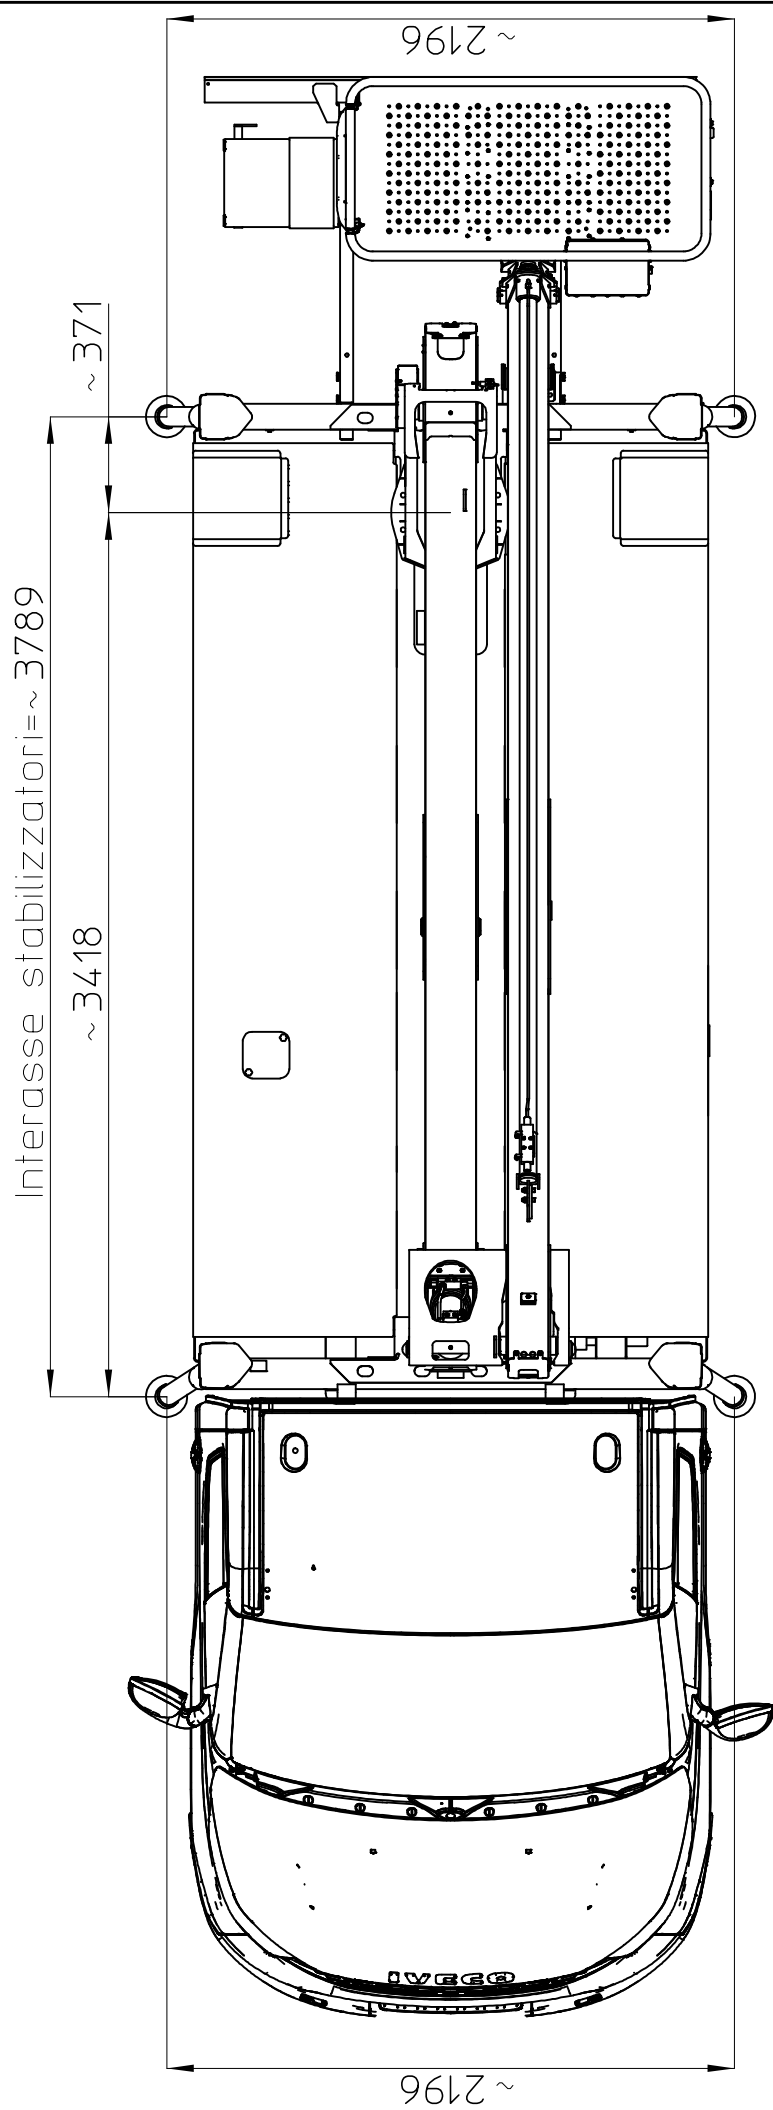

MULTITEL MIXE2200 B

Iveco Daily PTT=3500Kg

Codice 1D67865R-M

Ente	Rev.	Descrizione	Data	Dis.	Confr.	Ap.AQ
MRK	0	EMISSIONE	08/05/25	L.C.	R.F.	F.F.

DIAGRAMMA - SCHEDA 54/2 - Rev. 0 - 15/12/00